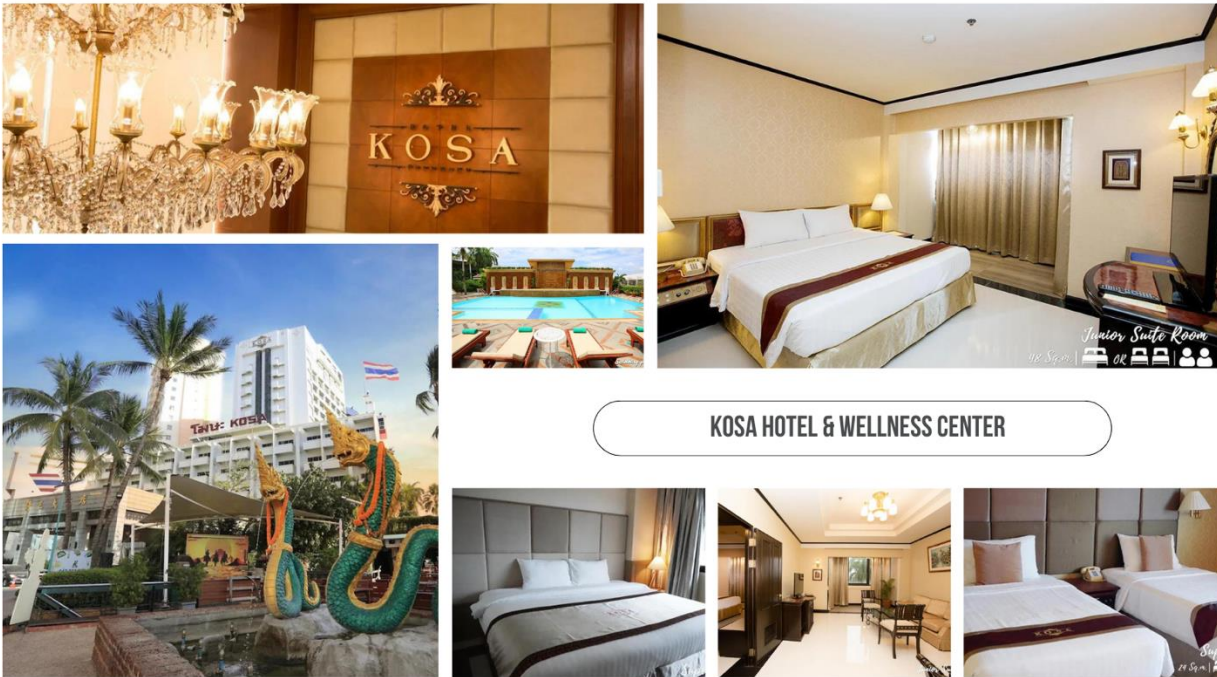

## 5. KOSA HOTEL KHONKAEN (โรงแรมโสมชะ ขอนแก่น)

Room type	Details	Single /Twin/double
Superior Room	2 single beds or 1 double bed Room size: 24 m <sup>2</sup> /258 ft <sup>2</sup>	1,680 THB
Deluxe Room	2 single beds or 1 double bed Room size: 32 m <sup>2</sup> /344 ft <sup>2</sup>	1,980 THB
Junior Suite Room	1 double bed Room size: 48 m <sup>2</sup> /517 ft <sup>2</sup>	2,980 THB